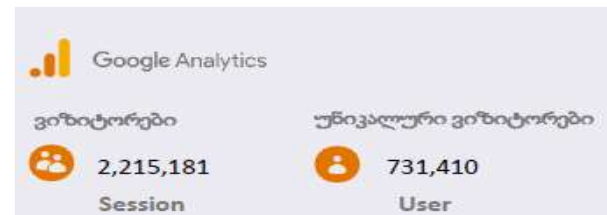

Newsroom

AMBEBI.GE

ყველაზე პოპულარული საინფორმაციო პორტალი საქართველოში. მუდმივად განახლებადი ინფორმაცია. ორიენტირებულია მუდმივგანვითარებაზე, როგორც შინაარსობრივი, ასევე ტექნოლოგიური თვალსაზრისით. საქართველოში, ინფორმაციის ინტერნეტით მიღების კუთხით ambebi.ge facebook-ს უსწრებს და პირველ ადგილზეა. IRI-ის რეიტინგში, Ambebi.ge ზედიზედ მეხუთე წელია არ თმობს პირველობას.

ბიზნესისა და ეკონომიკის სიახლეები. ბაზრის კომპეტენტური ანალიზი. კვალიფიციური შეფასება. მაღალი სანდოობა ბიზნესსექტორში. ყველაზე მზარდი აუდიტორია

აქტუალური საავტორო ვიდეოები, ექსკლუზივები, ყველაზე ყურებადი დაგავრცელებადი ვიდეოები ინტერნეტში.

გაზეთ "კვირის პალიტრის" ვებგვერდი, ფასიანი და უფასო სტატიებით ექსკლუზიური მასალების ყოველდღიური განახლებებით. სანდო ინფორმაცია კვალიფიციური ანალიზით